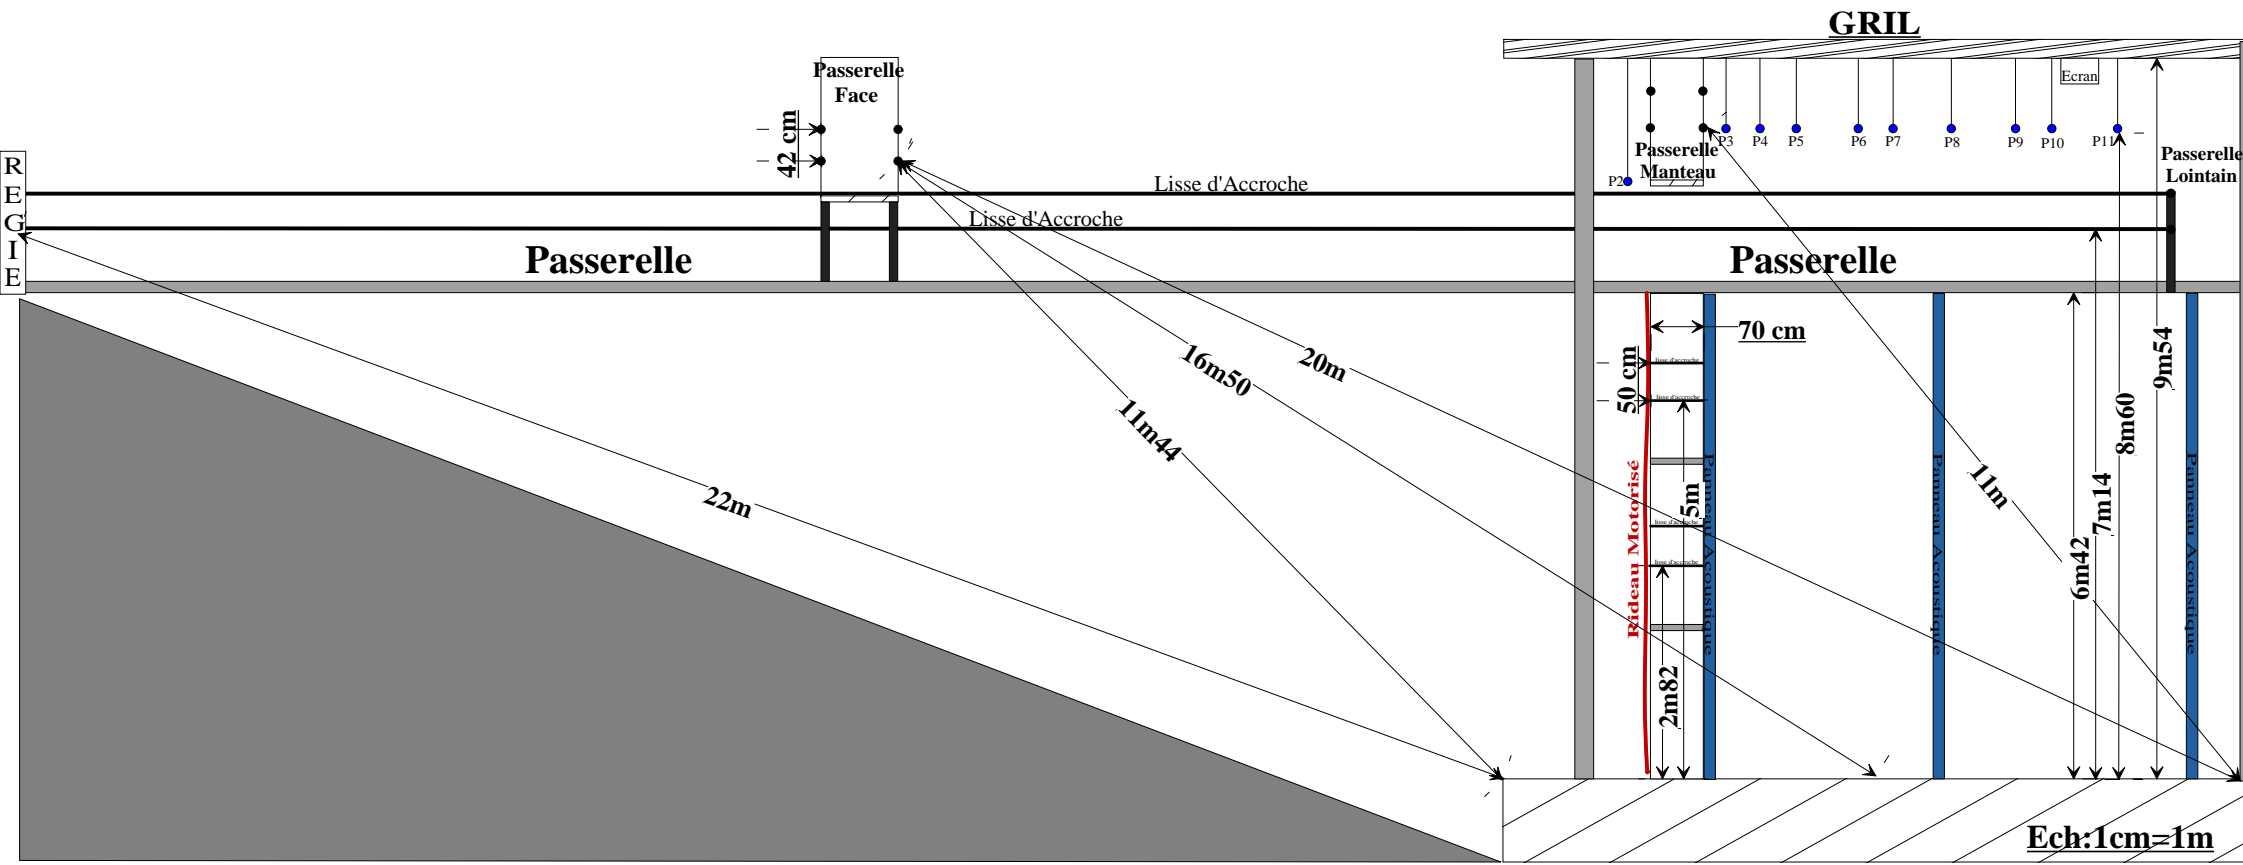

Altigone

Rappel

- Profondeur max: 9m82
- Ouverture max: 14m32
- Hauteur sous gril: 9m54
- Perches plafonnées: 8m60, *sauf P2 à 7m90*
(les perches sont motorisées)
- Largeur de scène mur à mur: 24m36

Quai de déchargement

- situé à Cour

Panneau acoustique

PASSERELLE LOINTAIN

Panneau acoustique

313 cm

2436 cm

Panneau acoustique

Panneau acoustique

326 cm

982 cm

1432,00 cm

Quai de déchargement

Panneau acoustique

Panneau acoustique

PASSERELLE MANTEAU

Rideau motorisé

Rideau motorisé

Proscenium

190,00 cm

Nez de scène

PASSERELLE JARDIN

PASSERELLE COUR

800,00 cm

PASSERELLE FACE