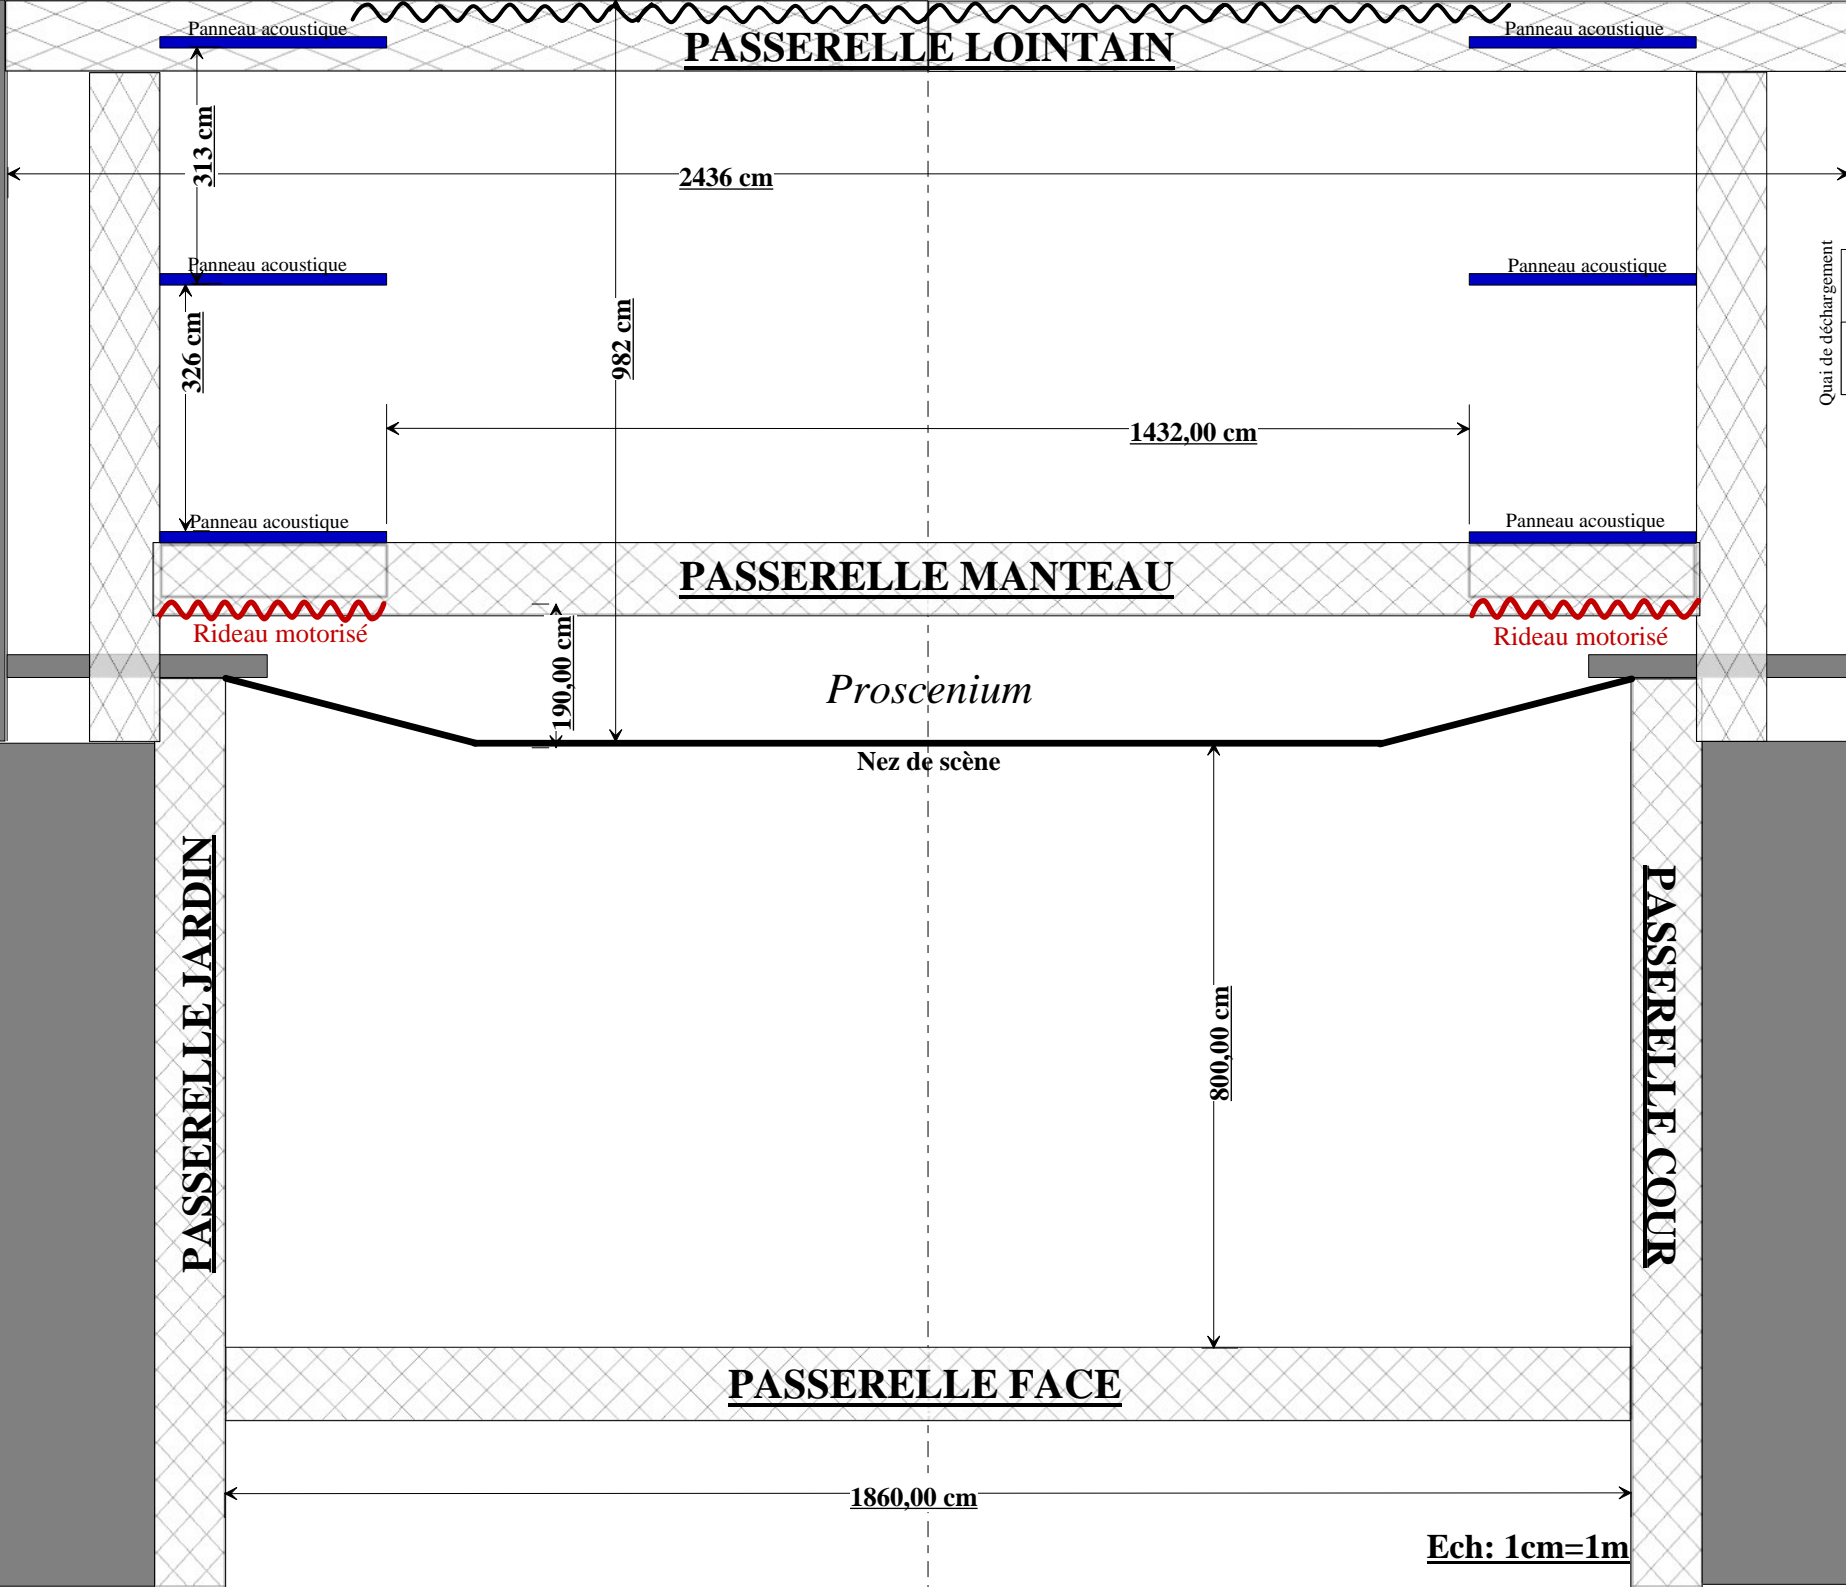

Altigone

Rappel

- Profondeur max: 9m82
- Ouverture max: 14m32
- Hauteur sous gril: 9m54
- Perches plafonnées: 8m60, *sauf P2 à 7m90*
(les perches sont motorisées)
- Largeur de scène mur à mur: 24m36

Quai de déchargement

- situé à Cour

Panneau acoustique

PASSERELLE LOINTAIN

Panneau acoustique

313 cm

2436 cm

Panneau acoustique

Panneau acoustique

326 cm

982 cm

1432,00 cm

Quai de déchargement

Panneau acoustique

Panneau acoustique

PASSERELLE MANTEAU

Rideau motorisé

1860,00 cm

Ech: 1cm=1m

Passerelle Lointain

Passerelle Manteau

Nez de scène

Ech: 2cm=1mètre