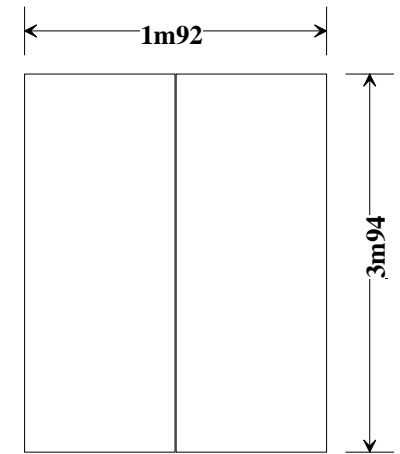

Altigone

Rappel

- Profondeur max: 9m82
- Ouverture max: 14m32
- Hauteur sous gril: 9m54
- Perches plafonnées: 8m60, *sauf P2 à 7m90*
(les perches sont motorisées)
- Largeur de scène mur à mur: 24m36

Quai de déchargement

- situé à Cour

Panneau acoustique

PASSERELLE LOINTAIN

Panneau acoustique

313 cm

2436 cm

Panneau acoustique

Panneau acoustique