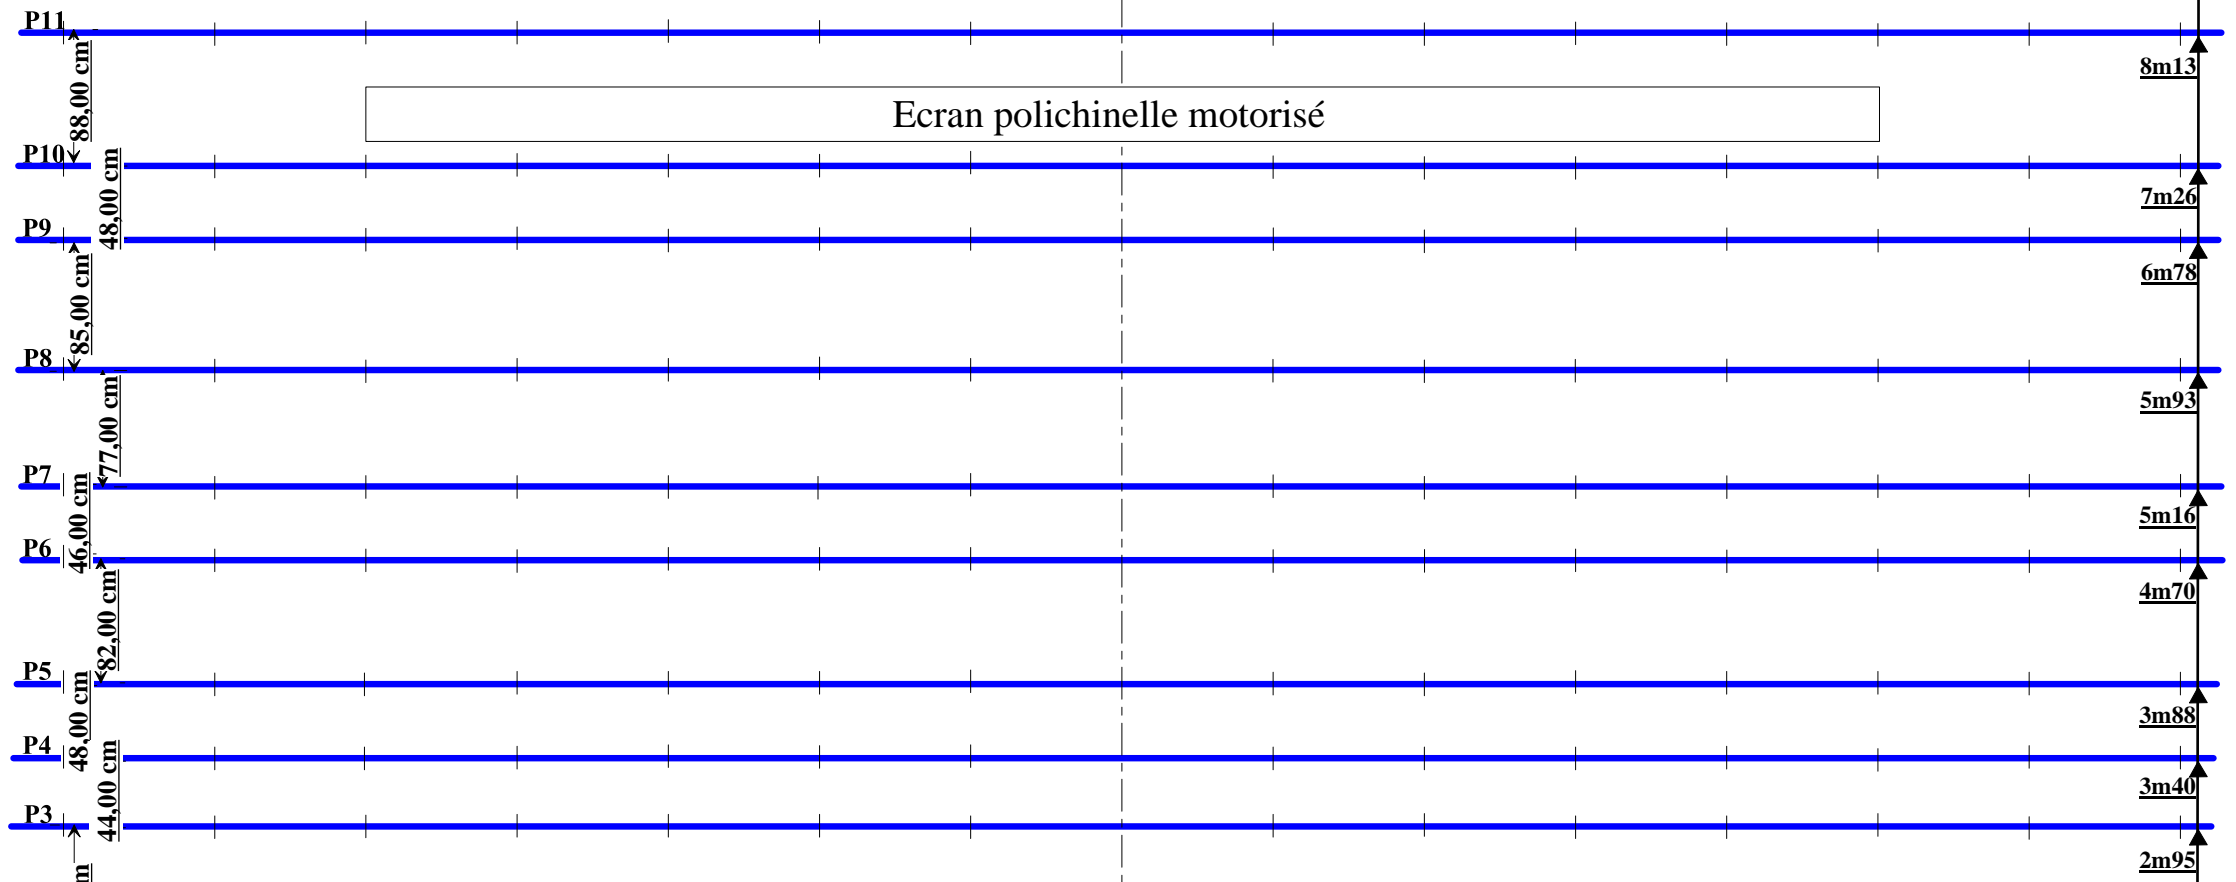

1860,00 cm

Ech: 1cm=1m

Passerelle Lointain

Passerelle Manteau

Nez de scène

Ech: 2cm=1mètre